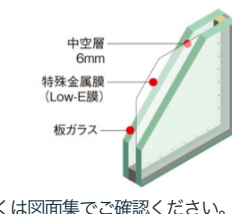

すべての窓がLow-Eガラス
遮熱断熱効果に優れたLow-Eガラスと透明ガラス等※で6mmの空気層を挟み込んだ複層ガラスをすべての窓に採用。