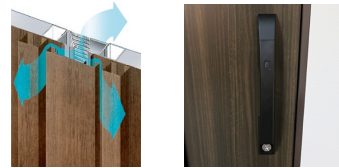

玄関ドア
通風機能の付いた玄関ドアを採用。ラクセスキーを携帯してドアノブのボタンにタッチするだけで施錠・解錠ができます。防犯センサー付き。